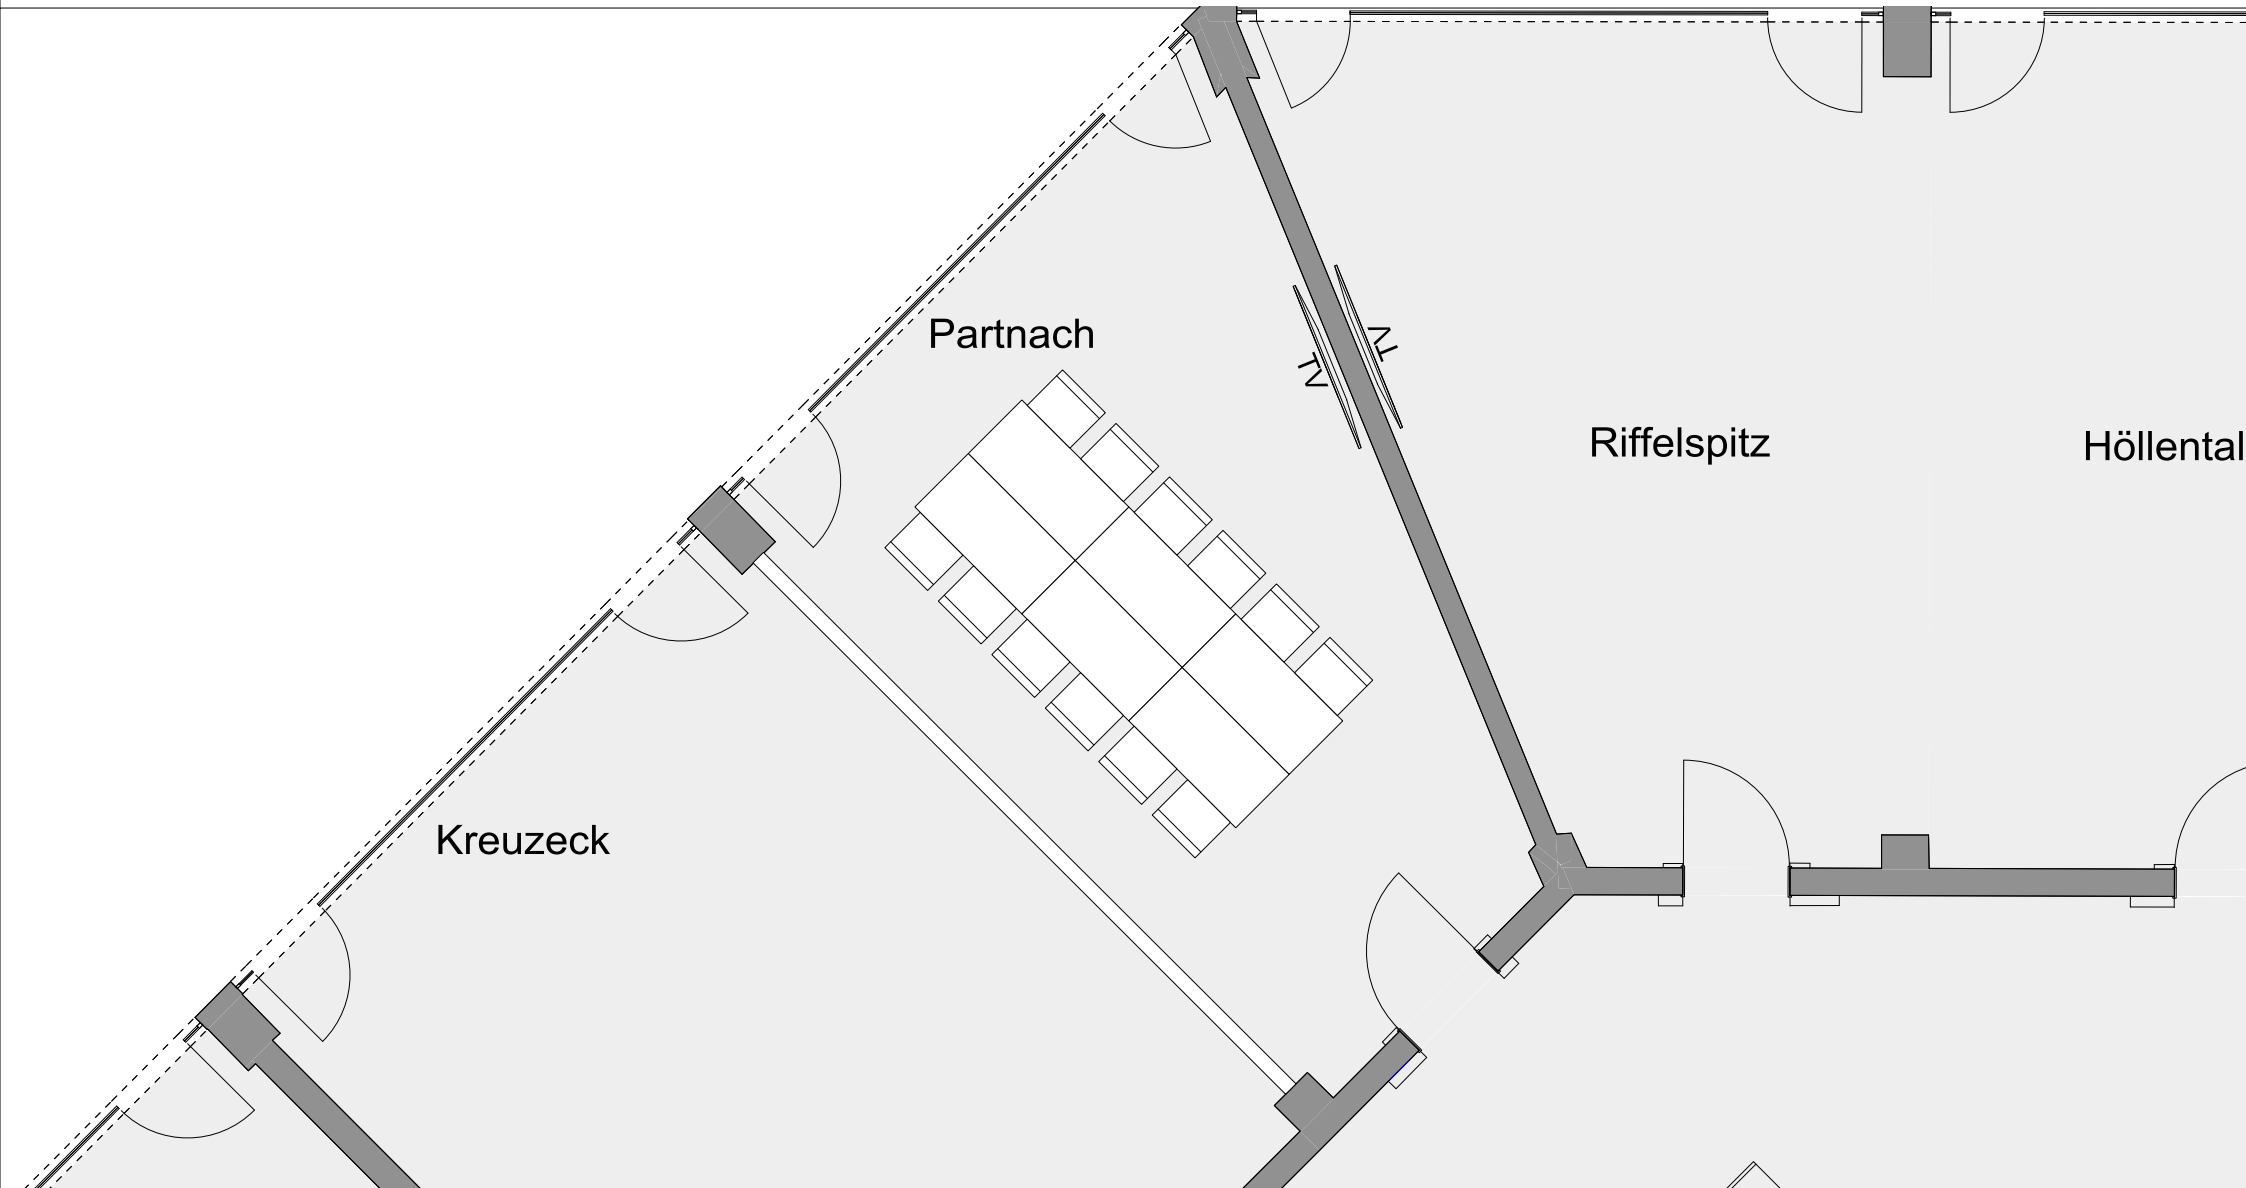

HOTEL AM BADERSEE

ZUGSPITZDORF GRAINAU

Ebene:

1.Ebene

Raum:

Partnach

Bestuhlungsform:

Block

Personenzahl:

12 Personen

Träumen, durchatmen, sich verwöhnen und begeistern lassen.
Herzlich Willkommen im Hotel am Badersee.